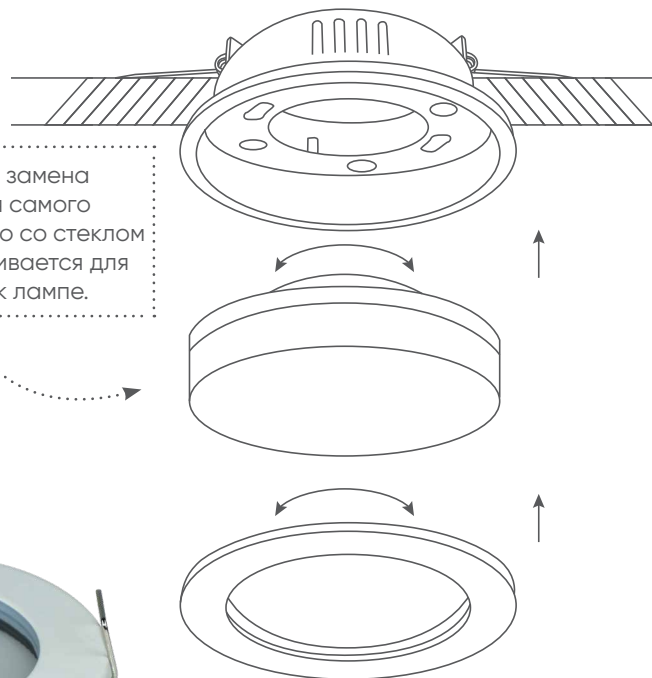

Встраиваемый светильник DL544, под лампу GX53

Feron

Материал: металл

GX53

IP44

15W
max

арт.51230

арт.51229

Простая и удобная замена лампы - без снятия самого светильника: кольцо со стеклом на корпусе откручивается для быстрого доступа к лампе.

DL544

Размеры:
DxH, mm (Ø98x55)

Монтажные размеры:
D1xH1, mm (Ø90x51)